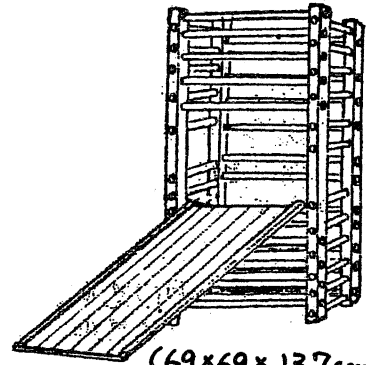

FAX 052-872-1974

階段すべり台

(200 x 50 x 58 cm)

ジャングルあそび

(69 x 69 x 137 cm)

特殊平均台

(5 x 112 x 14 cm x 4本)

バランスあそび

(44 x 94 x 18 cm)

箱椅子

乗り物セット

ハツ車

(18 x 40 x 24 cm)

押し車

(50 x 50 x 40 cm)

そり車