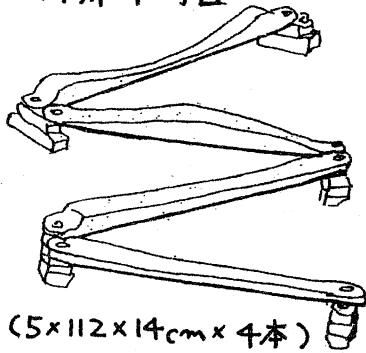

FAX 052-872-1974

階段すべり台

(200 x 50 x 58 cm)

ジャングルあそび

(69 x 69 x 137 cm)

特殊平均台

(5 x 112 x 14 cm x 4本)

バランスあそび

(44 x 94 x 18 cm)

箱椅子

乗り物セット

ハツ車

(18 x 40 x 24 cm)

押し車

(50 x 50 x 40 cm)

そり車

(58 x 44 x 18 cm)

重箱積み木

(25×25×38.5cm)

数あそび

(28×55×15cm)

箱あそび

(10.5×20×11cm)

たこ積み木

(17×18.5×18.5cm)

竹馬

(11×3×85cm)
x2本

車輪積み木

(17×17×8.5cm)

自由積み木

(9×18×6cm)

ぬいとりあそび