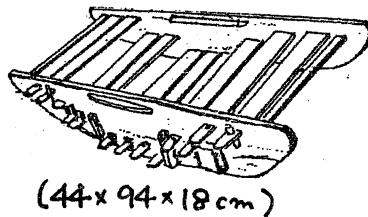

FAX 052-872-1974

階段すべり台

(200 x 50 x 58 cm)

ジャングルあそび

(69 x 69 x 137 cm)

特殊平均台

(5 x 112 x 14 cm x 4本)

バランスあそび

(44 x 94 x 18 cm)

箱椅子

乗り物セット

ハツ車

(18 x 40 x 24 cm)

押し車

(50 x 50 x 40 cm)

そり車

(58 x 44 x 18 cm)

重箱積み木

(25×25×38.5cm)

数あそび

(28×55×15cm)

箱あそび

(10.5×20×11cm)

たこ積み木